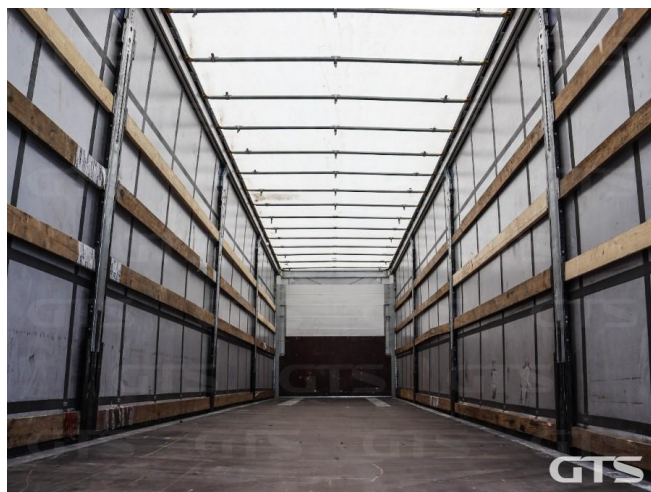

Шторный полуприцеп

Schmitz SCS 24/L 2021 г/в

Основные характеристики

Длина: 13.6

Склад: Екатеринбург

Количество осей: 3

Марка осей: Schmitz

Тормоза: Дисковые

Шторный полуприцеп Schmitz SCS 24/L 2021 г/в

Оригинал ПТС

Грузоподъемность, кг: 32 675

Гарантия юридической чистоты

Цена указана с НДС

- Подъемная крыша
- Остаток протектора более 60%
- Наличие отбойников

Дополнительные преимущества: